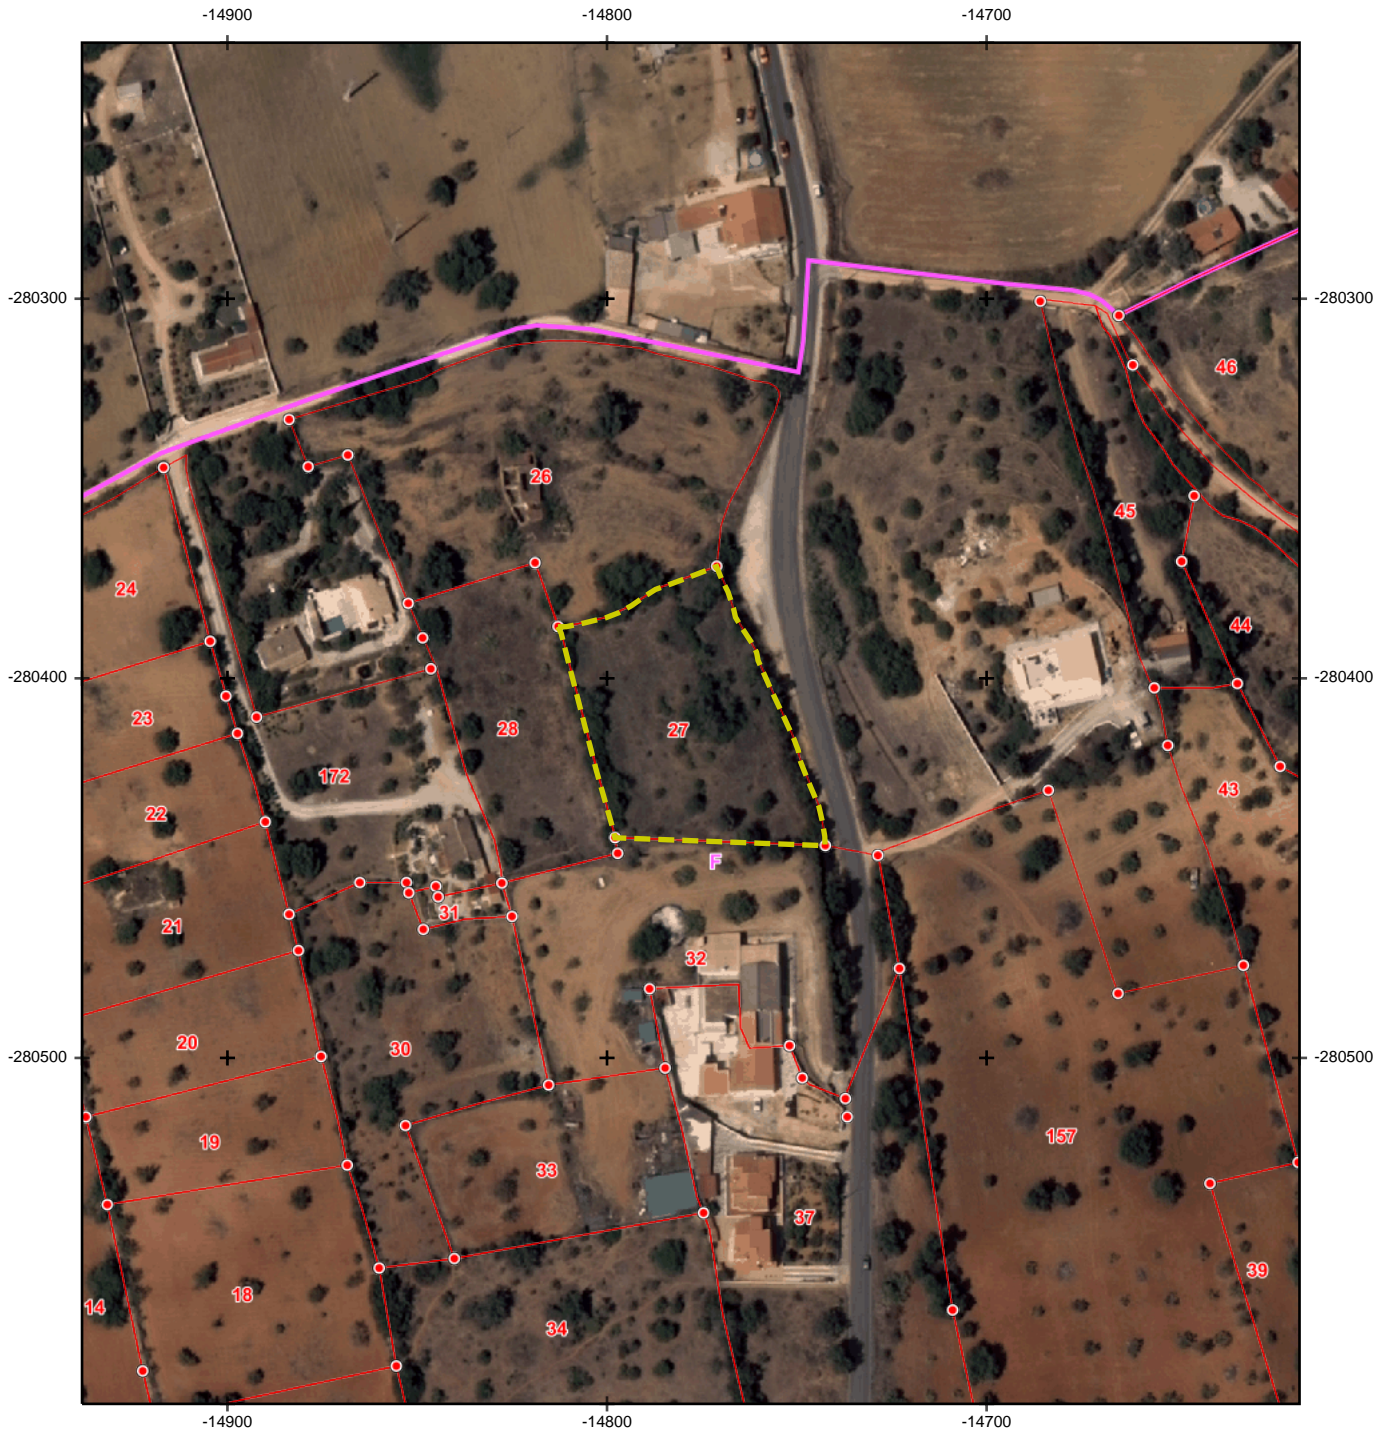

Planta de Localização Cadastral

Legenda

- Marco de propriedade
- ▭ Secção cadastral
- ▭ Estrema de prédio

100 m

Sistema de Referência: PT-TM06/ETRS89
Ortofotomapas, DGT, 2018

Escala da Seccção: 1:2000

Escala de impressão: 1:2000