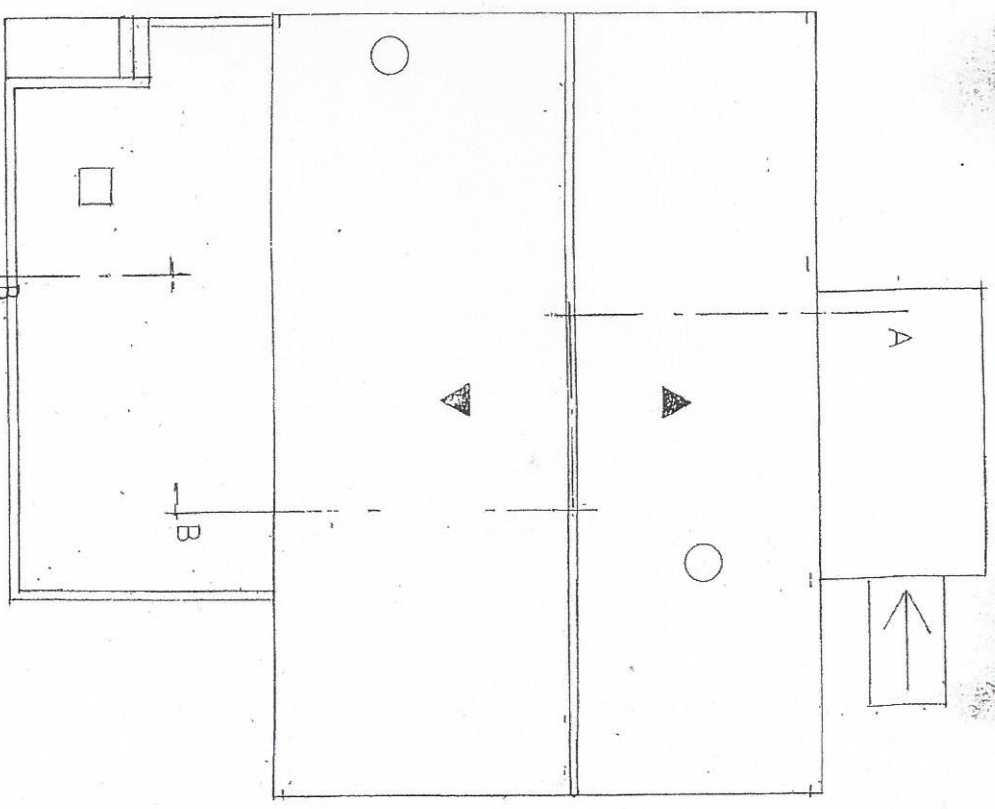

CAMARÃO PAE DE FARO
 ESTAC. C. N.º 1
 EST. ORIGINAL
 FARO, 18/11/2005
 de 2005

PLANTA

PLANTA DO RÉS-DO-CHÃO

PLANTA DA COBERTURA

ALTERADO

RECONSTRUÇÃO DO PRÉDIO - ALTERAÇÃO DO PROJECTO

ESCALA	PROJECTO INICIAL:	2	TÉCNICO
1/100	REQUERENTE:		
DATA /03/07	LOCAL:	ESTOI	DES.