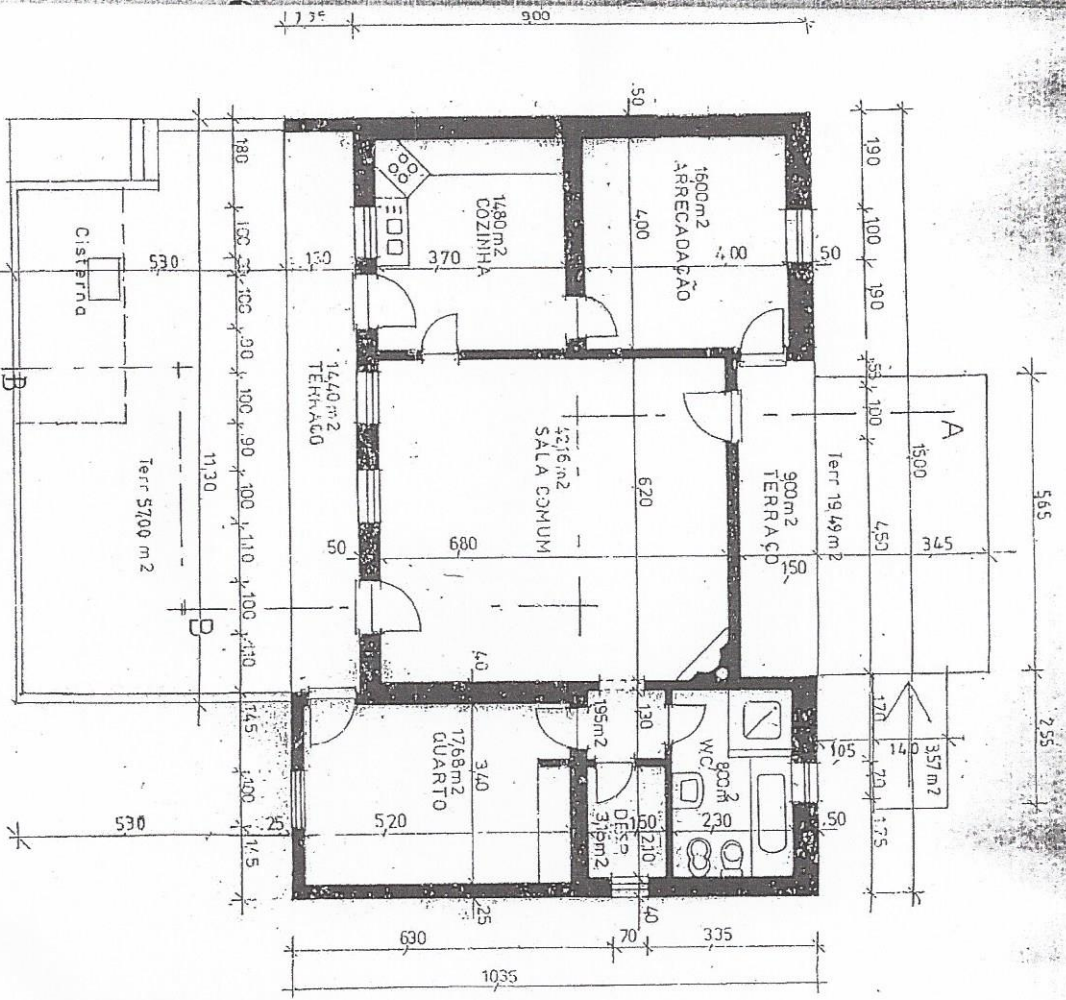

CAMARÃO PAE DE FARO
 ESTAC. C. N.º 1
 EST. ORIGINAL
 FARO, 18/11/2005
 de 2005

PLANTA

PLANTA DO RÉS-DO-CHÃO

PLANTA DA COBERTURA

ALTERADO

RECONSTRUÇÃO DO PRÉDIO - ALTERAÇÃO DO PROJECTO

ESCALA	PROJECTO INICIAL:	2	TÉCNICO
1/100	REQUERENTE:		
DATA /03/07	LOCAL:	ESTOI	DES.